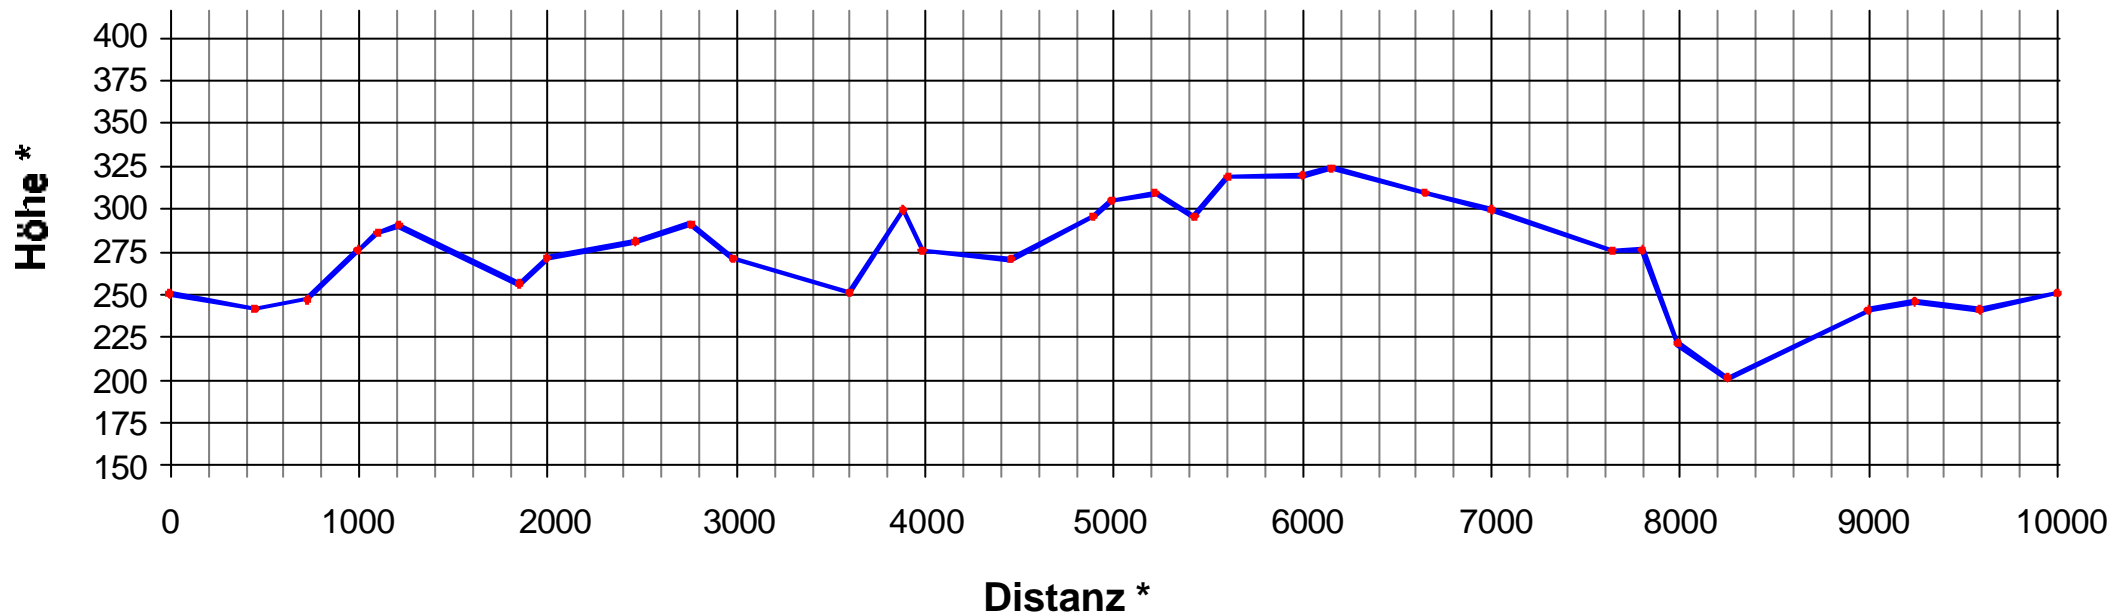

Goldbacher Wintercrosslaufserie

Streckenprofil

Bei der Strecke handelt es sich um eine anspruchsvolle 10 km Waldlaufstrecke mit Höhenunterschieden. Mit Ausnahme einer kurzen Strassenüberquerung handelt es sich ausschließlich um Waldwege bzw. Waldpfade.

Nähere Informationen finden Sie im Internet unter www.wintercross.de.

*) Alle Angaben in Metern